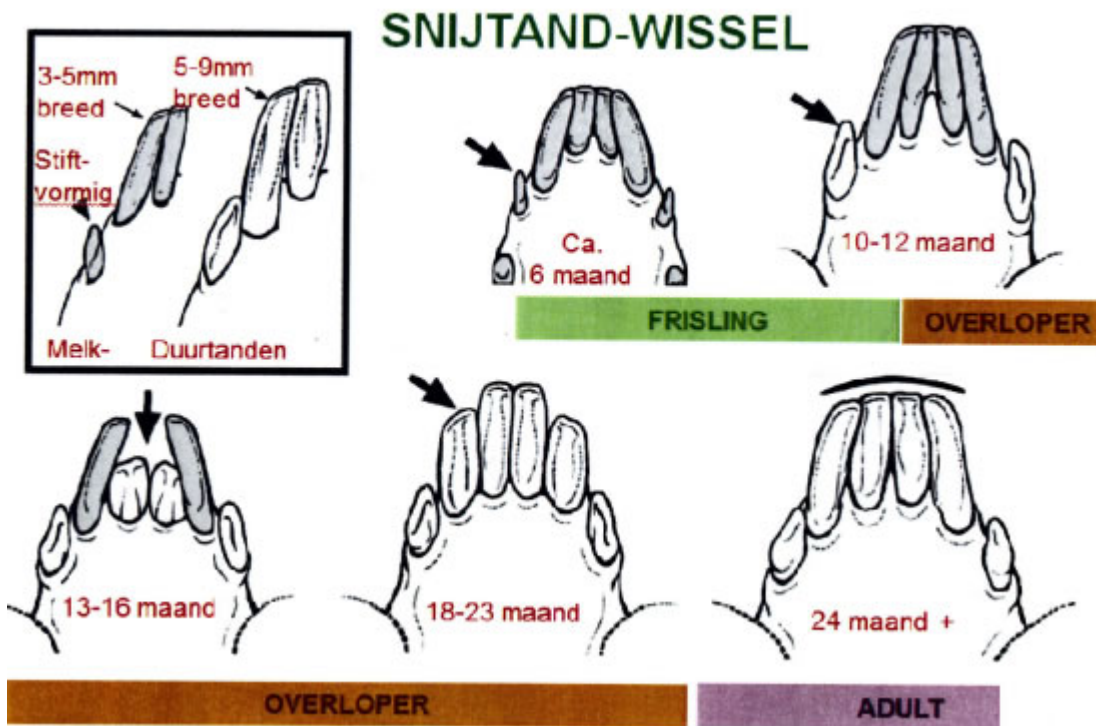

# Leeftijd Wild zwijn bepalen

Om de leeftijd van een wild zwijn te kunnen bepalen, is er een goede methode en dat is kijken naar de ontwikkeling van de tanden. zie hiervoor de onderstaande foto's en de daar in opgenomen aanwijzingen om de leeftijd te kunnen bepalen.

# DE TANDFORMULE: