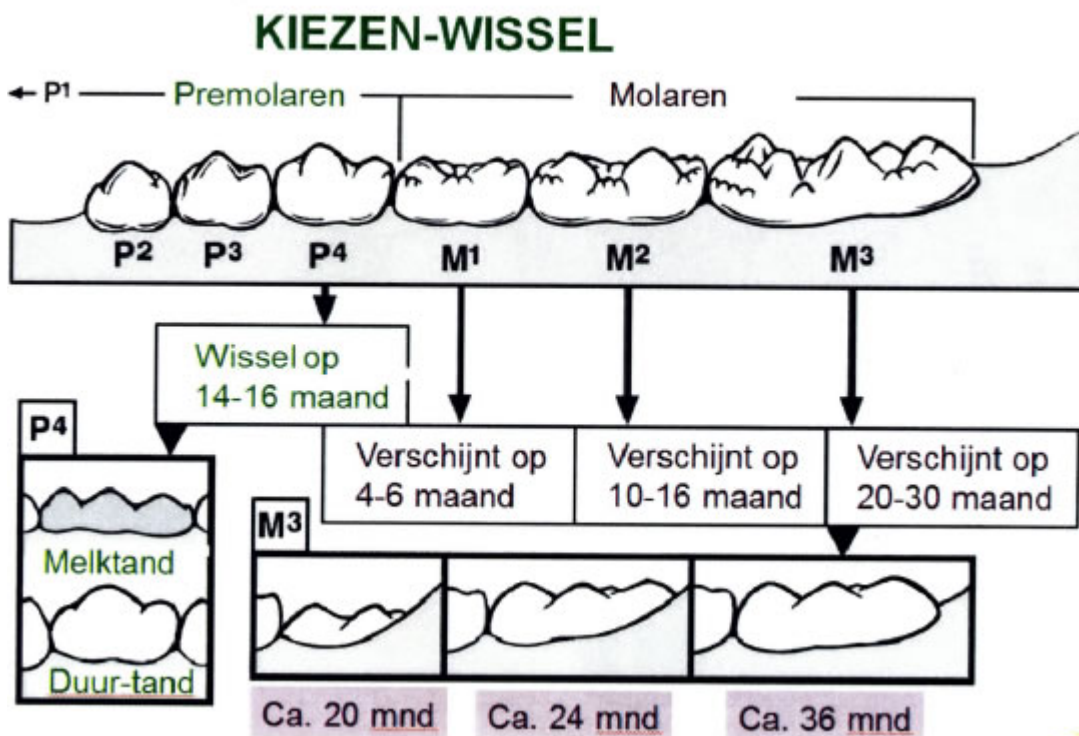

# Leeftijd Wild zwijn bepalen

Om de leeftijd van een wild zwijn te kunnen bepalen, is er een goede methode en dat is kijken naar de ontwikkeling van de tanden. zie hiervoor de onderstaande foto's en de daar in opgenomen aanwijzingen om de leeftijd te kunnen bepalen.

# DE TANDFORMULE: